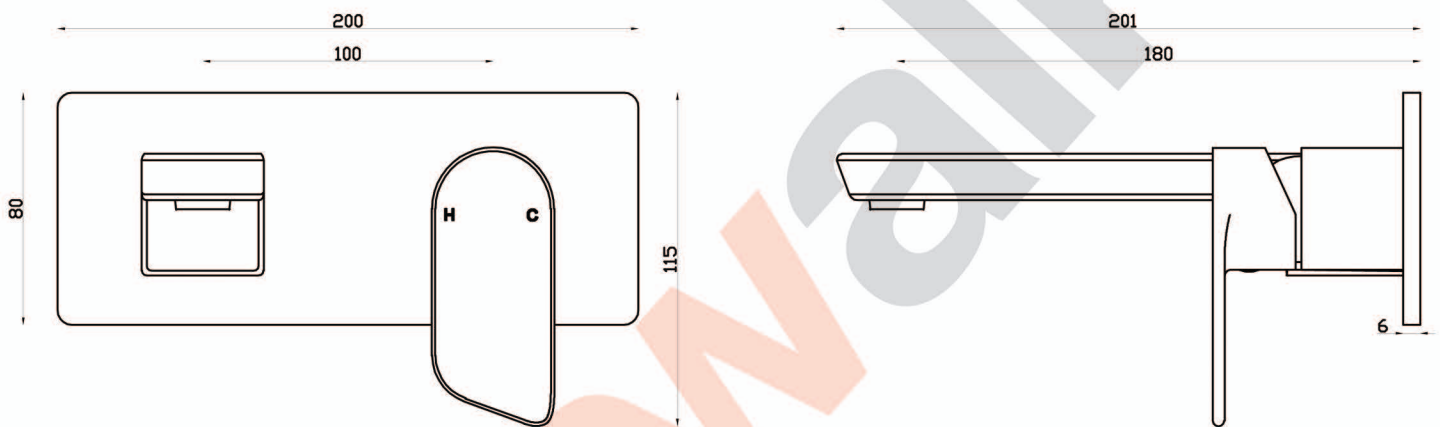

JONAS

A72.05.48.BP Wall Set

aw™

astrawalker™