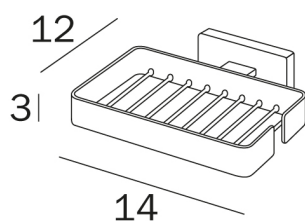

LEA

COD A19490

Basket

**DISEGNO
TECNICO**

FINISHES

CR Chrome-plated