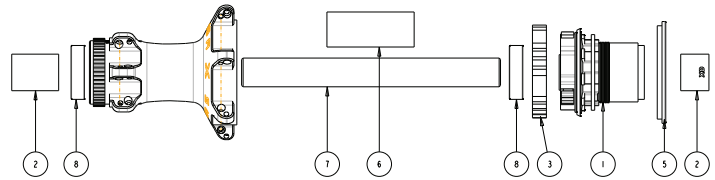

SUPER BUBBA X 142 24H

ITEM #	PART #	DESCRIPTION	QTY
1	281-38138-K004	Bubba X FH Body Kit - Shimano HGR Alloy	1
	281-38138-K005	Bubba X FH Body Kit - SRAM XDR Alloy	1
	281-38138-K006	Bubba X FH Body Kit - Campy N3W Alloy	1
2	281-37249-K008	Bubba X CL 12mm Rear End Cap Pair HG	1
	281-37249-K009	Bubba X CL 12mm Rear End Cap Pair XD	1
	281-37249-K0012	Bubba X CL 12mm Rear End Cap Pair N3W	1
3	281-37250-K002	Bubba X Ratchet Ring Kit	1
4	281-37250-K001	Bubba/Bubba X Pawl Kit	1
5	281-37255-K001	Bubba/Bubba X Locking Ring Kit	1
6	281-37253-K008	Bubba X CL 142 R Hub Shell Spacer Tube Kit	1
7	281-37256-K005	Bubba X CL 142x12 Axle Kit - Alloy	1
8	281-37254-K001	Bubba/Bubba X 6902 Bearing Kit	2
9	281-37254-K002	Bubba/Bubba X MS/N3W/XDR FHB Bearing Kit	1