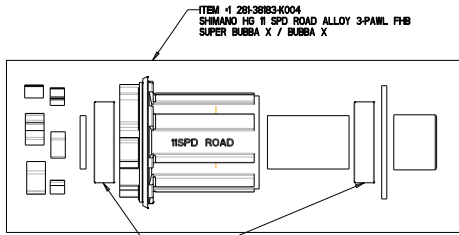

SUPER BUBBA X 142 24H

ITEM #	PART #	DESCRIPTION	QTY
1	281-38138-K004	Bubba X FH Body Kit - Shimano HGR Alloy	1
	281-38138-K005	Bubba X FH Body Kit - SRAM XDR Alloy	1
	281-38138-K006	Bubba X FH Body Kit - Campy N3W Alloy	1
2	281-37249-K008	Bubba X CL 12mm Rear End Cap Pair HG	1
	281-37249-K009	Bubba X CL 12mm Rear End Cap Pair XD	1
	281-37249-K0012	Bubba X CL 12mm Rear End Cap Pair N3W	1
3	281-37250-K002	Bubba X Ratchet Ring Kit	1
4	281-37250-K001	Bubba/Bubba X Pawl Kit	1
5	281-37255-K001	Bubba/Bubba X Locking Ring Kit	1
6	281-37253-K008	Bubba X CL 142 R Hub Shell Spacer Tube Kit	1
7	281-37256-K005	Bubba X CL 142x12 Axle Kit - Alloy	1
8	281-37254-K001	Bubba/Bubba X 6902 Bearing Kit	2
9	281-37254-K002	Bubba/Bubba X MS/N3W/XDR FHB Bearing Kit	1