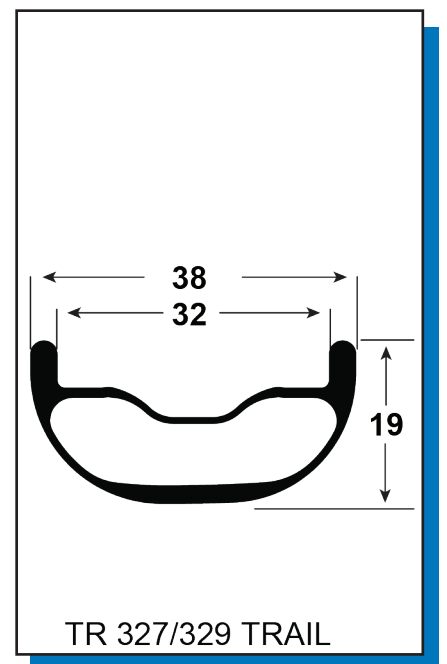

TR 329 TRAIL 157

447-39214-1301	WS, TR327 TRAIL TSS 157 MS/XD 28/28H	
447-39212-2000	W, TR329 TSS TRAIL 110 FRNT 28H	1
437-38941-5280	D RIM, TR 329 Trail 28H	1
427-39250-0002	RIM TAPE, TL 34MM 5.5M INSTALED	1
16-38384-C001	SRX CL F Hub 28h Blk 110x15	1
22436	SPOKE, SPM SPRINT SP 306MM BLK	28
20355	NIPPLE,EXT BLACK BRASS SQ HEAD	28
425-39242-0001	DECAL, TR329 WHITE	1
441-39343-B045	ACC KIT, BASE +45 BRASS	1
21011	VALVE STEM, TUBELESS 45MM LONG	1
447-39214-2301	W, TR327 TRAIL TSS 157 MS/XD 28H	1
437-38942-5280	D RIM, TR 327 Trail 28H	1
427-39250-0002	RIM TAPE, TL 34MM 5.5M INSTALED	1
16-38405-C006	SRX CL R Hub 28h 157x12 MS 3P AL/AL	1
22417	SPOKE, SPM SPRINT SP 288MM BLK	28
20355	NIPPLE,EXT BLACK BRASS SQ HEAD	28
425-39241-0001	DECAL, TR327 WHITE	1
441-39343-B045	ACC KIT, BASE +45 BRASS	1
21011	VALVE STEM, TUBELESS 45MM LONG	1

FREEHUB OPTIONS

281-31520-K001	SRC/SRX FH Body Kit HG Steel 3 Pawl
281-31520-K002	SRC/SRX FH Body Kit HG Alloy 3 Pawl
281-31520-K003	SRC/SRX FH Body Kit XD Steel 3 Pawl
281-31520-K004	SRC/SRX FH Body Kit XD Alloy 3 Pawl
281-31520-K007	SRC/SRX FH Body Kit MS Alloy 3 Pawl
281-31520-K008	SRC/SRX FH Body Kit MS Steel 3 Pawl

END CAP OPTIONS

281-31519-K017	SRX CL Front 15mm End Cap Kit
281-31519-K014	SRX CL Rear 12mm HG End Cap Kit
281-31519-K015	SRX CL Rear 12mm XD End Cap Kit
281-31519-K016	SRX CL Rear 12mm MS End Cap Kit