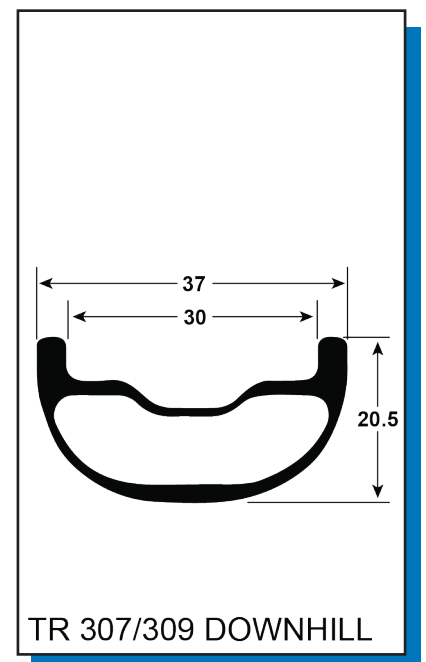

FREEHUB OPTIONS

281-38183-K002	Bubba FH Body Kit - Shimano HG Alloy
281-37248-K002	Bubba FH body Kit - SRAM XD Alloy
281-37248-K003	Bubba FH Bod Kit - Shimano MS Alloy

END CAP OPTIONS

281-37249-K006	Bubba DH 110x20 Boost F End Cap Kit - Pair
281-37249-K003	Bubba/Bubba X 148/157x12 R Cap Pair HG
281-37249-K004	Bubba/Bubba X 148/157x12 R Cap Pair XD
281-37249-K005	Bubba/Bubba X 148/157x12 R Cap Pair MS