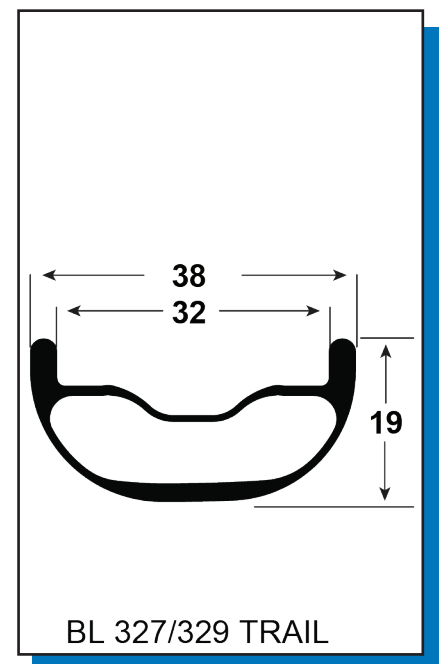

BLACKLABEL 327 TRAIL EXPERT 148

447-39247-1300	WS, BL327 TRAIL EXPERT TSS 148 MS/XD 28/28H	
447-39247-2000	W, BL327 TRAIL EXPERT TSS 110 FRNT 28H	1
437-38944-6280	D RIM, H2O BL 327 Trail 28H	1
427-39250-0002	RIM TAPE, TL 34MM 5.5M INSTALED	1
16-38216-C001	Super Bubba Front 28h CL 110x15 Blk	1
21768	SPOKE, SPM CX-RAY SP 287MM BLK	28
20311	NIPPLE, EXT BLACK ALLOY SQ HEAD	28
441-39343-A040	ACC KIT, BASE +40 ALLOY	1
426-39345-A040	VALVE STEM 40MM ALLOY	1
447-39247-2300	W, BL327 TRAIL EXPERT TSS MS/XD 148 28H	1
437-38944-6280	D RIM, H2O BL 327 Trail 28H	1
427-39250-0002	RIM TAPE, TL 34MM 5.5M INSTALED	1
16-38217-C003	Super Bubba X Rear 28h CL 148x12 MS BLK	1
21579	SPOKE, SPM CX-RAY SP 286MM BLK	28
20311	NIPPLE, EXT BLACK ALLOY SQ HEAD	28
441-39343-A040	ACC KIT, BASE +40 ALLOY	1
426-39345-A040	VALVE STEM 40MM ALLOY	1

FREEHUB OPTIONS

281-38183-K001	Bubba X FH Body Kit - Shimano HG Alloy
281-38183-K002	Bubba X FH body Kit - SRAM XD Alloy
281-38183-K003	Bubba X FH Body Kit - Shimano MS Alloy

END CAP OPTIONS

281-37249-K007	Bubba CL 110x15 Front End Cap Kit Pair
281-37249-K008	Bubba X CL 12mm Rear End Cap Pair HG
281-37249-K009	Bubba X CL 12mm Rear End Cap Pair XD
281-37249-K010	Bubba X CL 12mm Rear End Cap Pair MS

BLACKLABEL 327 TRAIL EXPERT 157