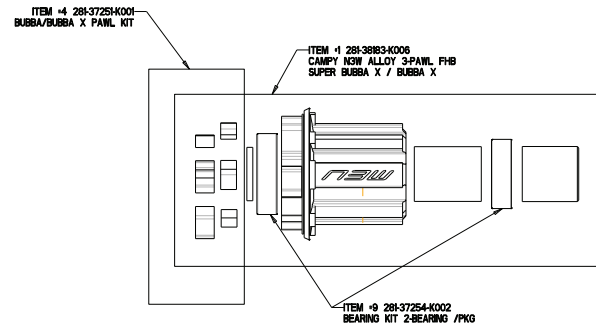

SUPER BUBBA X 142 24H

ITEM #	PART #	DESCRIPTION	QTY
1	281-38138-K004	Bubba X FH Body Kit - Shimano HGR Alloy	1
	281-38138-K005	Bubba X FH Body Kit - SRAM XDR Alloy	1
	281-38138-K006	Bubba X FH Body Kit - Campy N3W Alloy	1
2	281-37249-K008	Bubba X CL 12mm Rear End Cap Pair HG	1
	281-37249-K009	Bubba X CL 12mm Rear End Cap Pair XD	1
	281-37249-K0012	Bubba X CL 12mm Rear End Cap Pair N3W	1
3	281-37250-K002	Bubba X Ratchet Ring Kit	1
4	281-37250-K001	Bubba/Bubba X Pawl Kit	1
5	281-37255-K001	Bubba/Bubba X Locking Ring Kit	1
6	281-37253-K008	Bubba X CL 142 R Hub Shell Spacer Tube Kit	1
7	281-37256-K005	Bubba X CL 142x12 Axle Kit - Alloy	1
8	281-37254-K001	Bubba/Bubba X 6902 Bearing Kit	2
9	281-37254-K002	Bubba/Bubba X MS/N3W/XDR FHB Bearing Kit	1