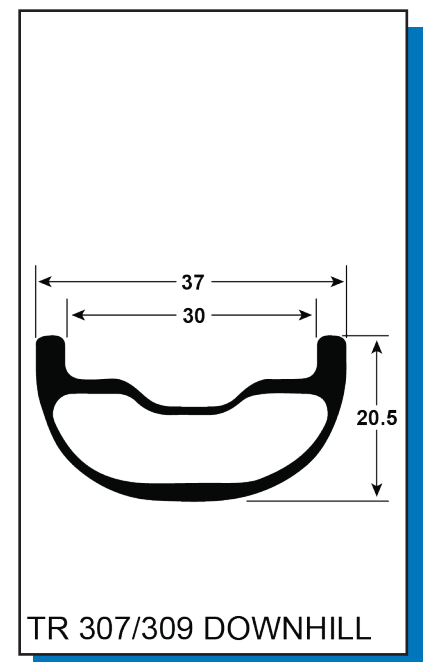

FREEHUB OPTIONS

281-38183-K002	Bubba FH Body Kit - Shimano HG Alloy
281-37248-K002	Bubba FH body Kit - SRAM XD Alloy
281-37248-K003	Bubba FH Bod Kit - Shimano MS Alloy

END CAP OPTIONS

281-37249-K006	Bubba DH 110x20 Boost F End Cap Kit - Pair
281-37249-K003	Bubba/Bubba X 148/157x12 R Cap Pair HG
281-37249-K004	Bubba/Bubba X 148/157x12 R Cap Pair XD
281-37249-K005	Bubba/Bubba X 148/157x12 R Cap Pair MS