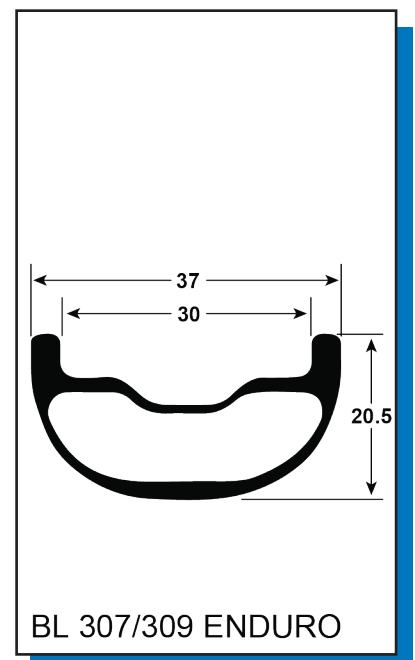

TR 309 EN 157

447-39557-1301	WS, TR309 ENDURO TSS MS/XD 157 28/28	
447-39557-2000	W, TR309 ENDURO TSS FRNT 110 28H	1
437-39555-5280	D RIM, BL309 DOWN 28H	1
427-39250-0002	RIM TAPE, TL 34MM 5.5M INSTALED	1
16-38384-C001	SRX CL F Hub 28h Blk 110x15	1
22442	SPOKE, SPM SPRINT SP 304MM BLK	28
20355	NIPPLE, EXT BLACK BRASS SQ HEAD	28
425-39557-0001	DECAL, TR309 ENDURO 28H	1
441-39343-B045	ACC KIT, BASE +45 BRASS	1
21011	VALVE STEM, TUBELESS 45MM LONG	1
447-39557-2301	W, TR309 ENDURO TSS MS/XD 157 28H	1
437-39555-5280	D RIM, BL309 DOWN 28H	1
427-39250-0002	RIM TAPE, TL 34MM 5.5M INSTALED	1
16-38405-C006	SRX CL R Hub 28h 157x12 MS 3P AL/AL	1
22442	SPOKE, SPM SPRINT SP 304MM BLK	28
20355	NIPPLE, EXT BLACK BRASS SQ HEAD	28
425-39557-0001	DECAL, TR309 ENDURO 28H	1
281-31520-K004	SRC/SRX FH Body Kit XD Alloy 3 Pawl	1
441-39343-B045	ACC KIT, BASE +45 BRASS	1
21011	VALVE STEM, TUBELESS 45MM LONG	1

FREEHUB OPTIONS

281-31520-K001	SRC/SRX FH Body Kit HG Steel 3 Pawl
281-31520-K002	SRC/SRX FH Body Kit HG Alloy 3 Pawl
281-31520-K003	SRC/SRX FH Body Kit XD Steel 3 Pawl
281-31520-K004	SRC/SRX FH Body Kit XD Alloy 3 Pawl
281-31520-K007	SRC/SRX FH Body Kit MS Alloy 3 Pawl
281-31520-K008	SRC/SRX FH Body Kit MS Steel 3 Pawl

END CAP OPTIONS

281-31519-K017	SRX CL Front 15mm End Cap Kit
281-31519-K014	SRX CL Rear 12mm HG End Cap Kit
281-31519-K015	SRX CL Rear 12mm XD End Cap Kit
281-31519-K016	SRX CL Rear 12mm MS End Cap Kit