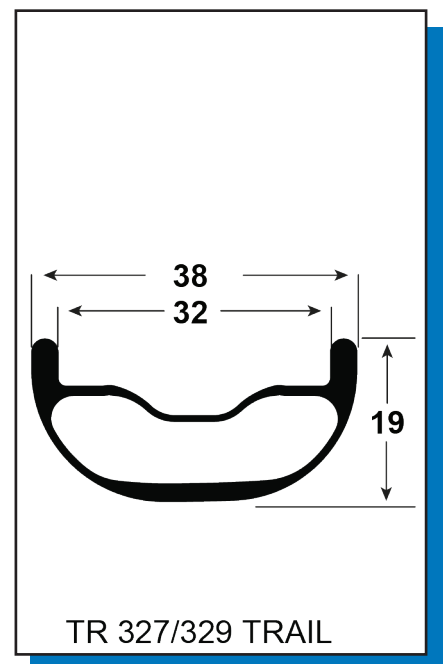

TR 329 TRAIL 157

447-39212-1301	WS, TR329 TSS TRAIL 157 MS/XD 28/28	
447-39212-2000	W, TR329 TSS TRAIL 110 FRNT 28H	1
437-38941-5280	D RIM, TR 329 Trail 28H	1
427-39250-0002	RIM TAPE, TL 34MM 5.5M INSTALED	1
16-38384-C001	SRX CL F Hub 28h Blk 110x15	1
22436	SPOKE, SPM SPRINT SP 306MM BLK	28
20355	NIPPLE, EXT BLACK BRASS SQ HEAD	28
425-39242-0001	DECAL, TR329 WHITE	1
441-39343-B045	ACC KIT, BASE +45 BRASS	1
21011	VALVE STEM, TUBELESS 45MM LONG	1
447-39212-2301	W, TR329 TSS TRAIL 157 MS/XD 28H	1
437-38941-5280	D RIM, TR 329 Trail 28H	1
427-39250-0002	RIM TAPE, TL 34MM 5.5M INSTALED	1
16-38405-C006	SRX CL R Hub 28h 157x12 MS 3P AL/AL	1
22436	SPOKE, SPM SPRINT SP 306MM BLK	28
20355	NIPPLE, EXT BLACK BRASS SQ HEAD	28
425-39242-0001	DECAL, TR329 WHITE	1
441-39343-B045	ACC KIT, BASE +45 BRASS	1
21011	VALVE STEM, TUBELESS 45MM LONG	1

FREEHUB OPTIONS

281-31520-K001	SRC/SRX FH Body Kit HG Steel 3 Pawl
281-31520-K002	SRC/SRX FH Body Kit HG Alloy 3 Pawl
281-31520-K003	SRC/SRX FH Body Kit XD Steel 3 Pawl
281-31520-K004	SRC/SRX FH Body Kit XD Alloy 3 Pawl
281-31520-K007	SRC/SRX FH Body Kit MS Alloy 3 Pawl
281-31520-K008	SRC/SRX FH Body Kit MS Steel 3 Pawl

END CAP OPTIONS

281-31519-K017	SRX CL Front 15mm End Cap Kit
281-31519-K014	SRX CL Rear 12mm HG End Cap Kit
281-31519-K015	SRX CL Rear 12mm XD End Cap Kit
281-31519-K016	SRX CL Rear 12mm MS End Cap Kit