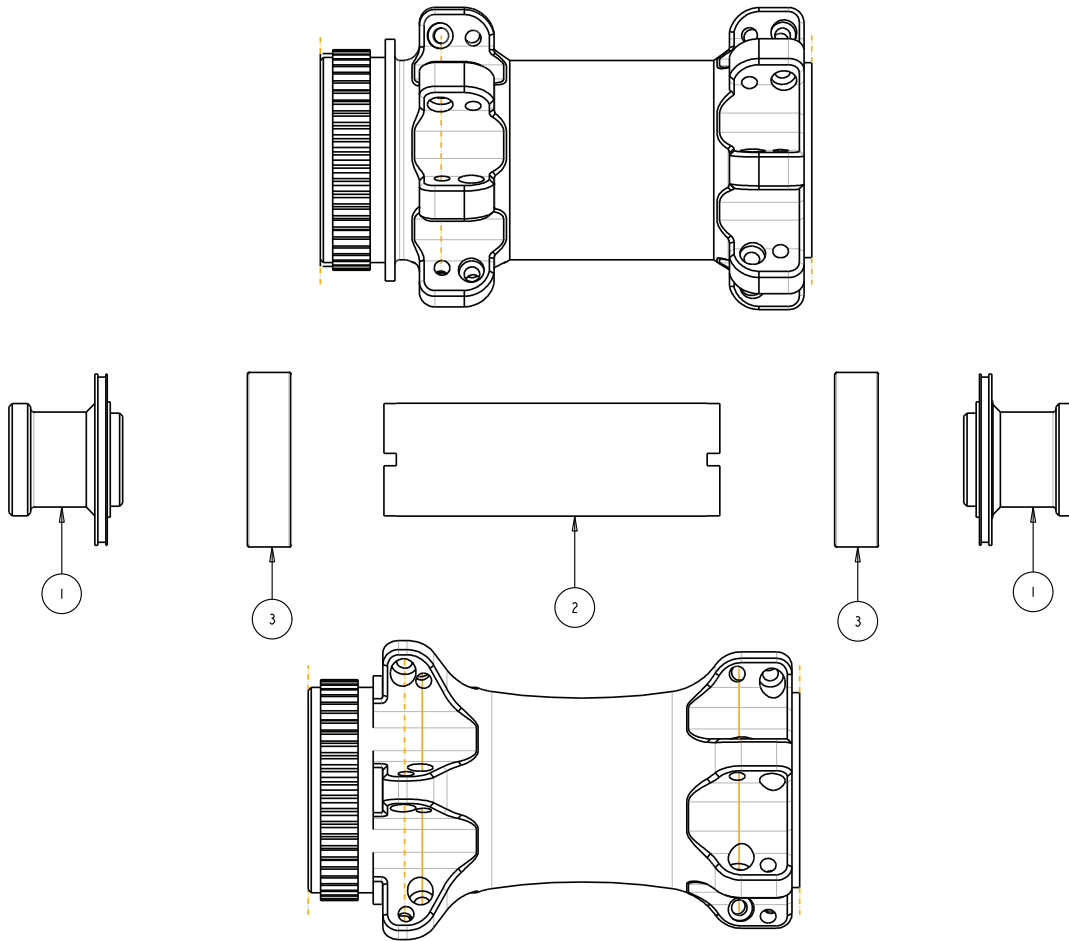

SRX-CL FRONT

ITEM #	PART #	DESCRIPTION	QTY
1	281-31519-K019	SRX CL Front QR End Cap Kit	1
	281-31519-K018	SRX CL Front 12mm End Cap Kit	1
	281-31519-K017	SRX CL Front 15mm End Cap Kit	1
2	281-32015-K005	SRX CL Front Hub Spacer Tube Kit - 100mm	1
	281-32015-K004	SRX CL Front Hub Spacer Tube Kit - 110mm	1
3	281-32011	SRC/SRX 6902 Bearing(28x15x7) Kit Qty 2	1