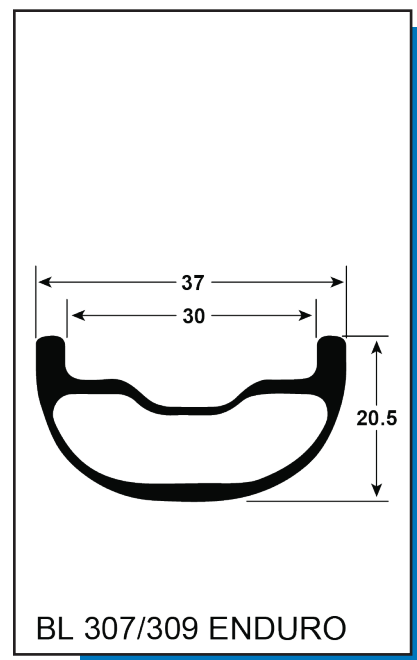

BLACKLABEL 309 EN EXPERT 157

447-40320-1301	WS, BL309 ENDURO EXPERT TSS MS/XD 157 28H	
447-40320-2000	W, BL309 ENDURO EXPERT TSS FRNT 110 28H	1
437-39555-6280	D RIM, H20 BL309 DOWN 28H	1
427-39250-0002	RIM TAPE,TL 34MM 5.5M INSTALED	1
16-38216-C001	Super Bubba Front 28h CL 110x15 Blk	1
421-39551-0305	SPOKE, SPM CX-RAY SP 305MM BLK	28
20311	NIPPLE,EXT BLACK ALLOY SQ HEAD	28
441-39343-A040	ACC KIT, BASE +40 ALLOY	1
426-39345-A040	VALVE STEM 40MM ALLOY	1
447-40320-2301	W, BL 309 ENDURO EXPERT TSS MS/XD 157 28H	1
437-39555-6280	D RIM, H20 BL309 DOWN 28H	1
427-39250-0002	RIM TAPE,TL 34MM 5.5M INSTALED	1
16-38721-C003	Super Bubba X Rear 28h CL157x12 MS	1
21747	SPOKE, SPM CX-RAY SP 306MM BLK	28
20311	NIPPLE,EXT BLACK ALLOY SQ HEAD	28
281-38183-K002	Bubba X FH body Kit - SRAM XD Alloy	1
441-39343-A040	ACC KIT, BASE +40 ALLOY	1
426-39345-A040	VALVE STEM 40MM ALLOY	1

FREEHUB OPTIONS

281-38183-K001	Bubba X FH Body Kit - Shimano HG Alloy
281-38183-K002	Bubba X FH body Kit - SRAM XD Alloy
281-38183-K003	Bubba X FH Body Kit - Shimano MS Alloy

END CAP OPTIONS

281-37249-K007	Bubba CL 110x15 Front End Cap Kit Pair
281-37249-K008	Bubba X CL 12mm Rear End Cap Pair HG
281-37249-K009	Bubba X CL 12mm Rear End Cap Pair XD
281-37249-K010	Bubba X CL 12mm Rear End Cap Pair MS