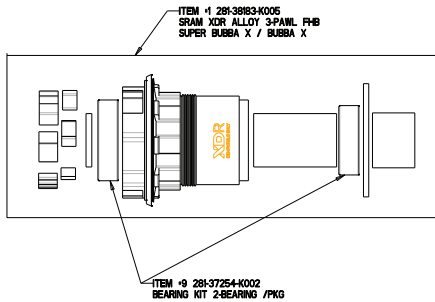

SUPER BUBBA X 142 24H

ITEM #	PART #	DESCRIPTION	QTY
1	281-38138-K004	Bubba X FH Body Kit - Shimano HGR Alloy	1
	281-38138-K005	Bubba X FH Body Kit - SRAM XDR Alloy	1
	281-38138-K006	Bubba X FH Body Kit - Campy N3W Alloy	1
2	281-37249-K008	Bubba X CL 12mm Rear End Cap Pair HG	1
	281-37249-K009	Bubba X CL 12mm Rear End Cap Pair XD	1
	281-37249-K0012	Bubba X CL 12mm Rear End Cap Pair N3W	1
3	281-37250-K002	Bubba X Ratchet Ring Kit	1
4	281-37250-K001	Bubba/Bubba X Pawl Kit	1
5	281-37255-K001	Bubba/Bubba X Locking Ring Kit	1
6	281-37253-K008	Bubba X CL 142 R Hub Shell Spacer Tube Kit	1
7	281-37256-K005	Bubba X CL 142x12 Axle Kit - Alloy	1
8	281-37254-K001	Bubba/Bubba X 6902 Bearing Kit	2
9	281-37254-K002	Bubba/Bubba X MS/N3W/XDR FHB Bearing Kit	1